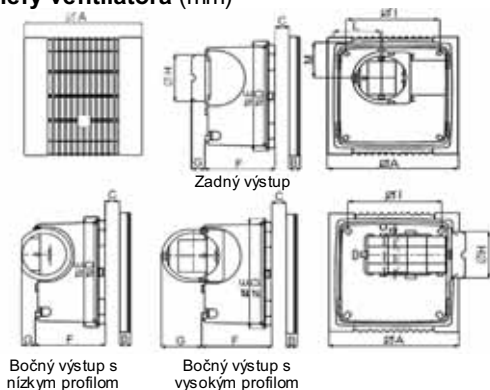

# RADIÁLNE ODSÁVACIE VENTILÁTORY VORTICE ARIETT LL I

NA ZABUDOVANIE DO STENY S VÝFUKOM DO POTRUBIA

- Odsávací ventilátor vhodný pre odsávanie malých a stredných miestností v bytoch, kanceláriách, vrátane miestností s vysokou relatívnou vlhkosťou.
- Model  $\varnothing$  100 mm, dostupný ako štandard alebo s časovým spínačom (timer).
- Montáž na stenu alebo strop.
- Profil lopatiek ventilátora a telesa ventilátora zabezpečuje vysoký prietok vzduchu, nízku prevádzkovú hlučnosť a nízku spotrebu energie.
- Tenká plastová membrána pre zabránenie spätného prúdenia vzduchu, ak ventilátor nie je v prevádzke.
- Všetky modely majú krytie IPX4 (ochrana proti striekajúcej vode).
- Zariadenie nemusí byť uzemnené, má dvojitzú izoláciu.
- Možnosť regulácie otáčok pre modely štandard.

## Rozmery ventilátora (mm)

	A	B	C	D	E	F	G	H	I	L	M
Ariett LL I	252	23	65	214,5	228	135,3	31,5/76,7	96,5	180	92	76

## Tlakovo - výkonové krivky