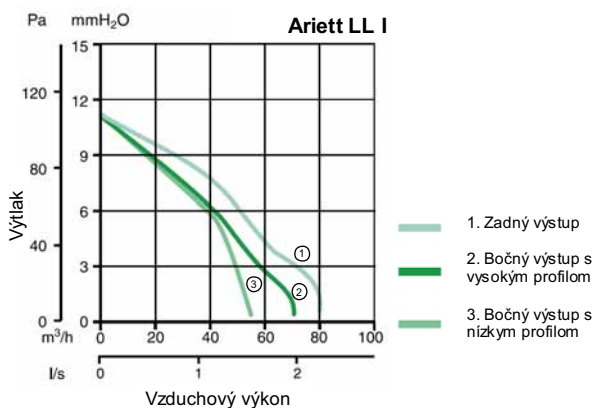

# RADIÁLNE ODSÁVACIE VENTILÁTORY VORTICE ARIETT LL I

NA ZABUDOVANIE DO STENY S VÝFUKOM DO POTRUBIA

- Odsávací ventilátor vhodný pre odsávanie malých a stredných miestností v bytoch, kanceláriách, vrátane miestností s vysokou relatívnou vlhkosťou.
- Model  $\varnothing$  100 mm, dostupný ako štandard alebo s časovým spínačom (timer).
- Montáž na stenu alebo strop.
- Profil lopatiek ventilátora a telesa ventilátora zabezpečuje vysoký prietok vzduchu, nízku prevádzkovú hlučnosť a nízku spotrebu energie.
- Tenká plastová membrána pre zabránenie spätného prúdenia vzduchu, ak ventilátor nie je v prevádzke.
- Všetky modely majú krytie IPX4 (ochrana proti striekajúcej vode).
- Zariadenie nemusí byť uzemnené, má dvojitzú izoláciu.
- Možnosť regulácie otáčok pre modely štandard.

## Tlakovo - výkonové krivky